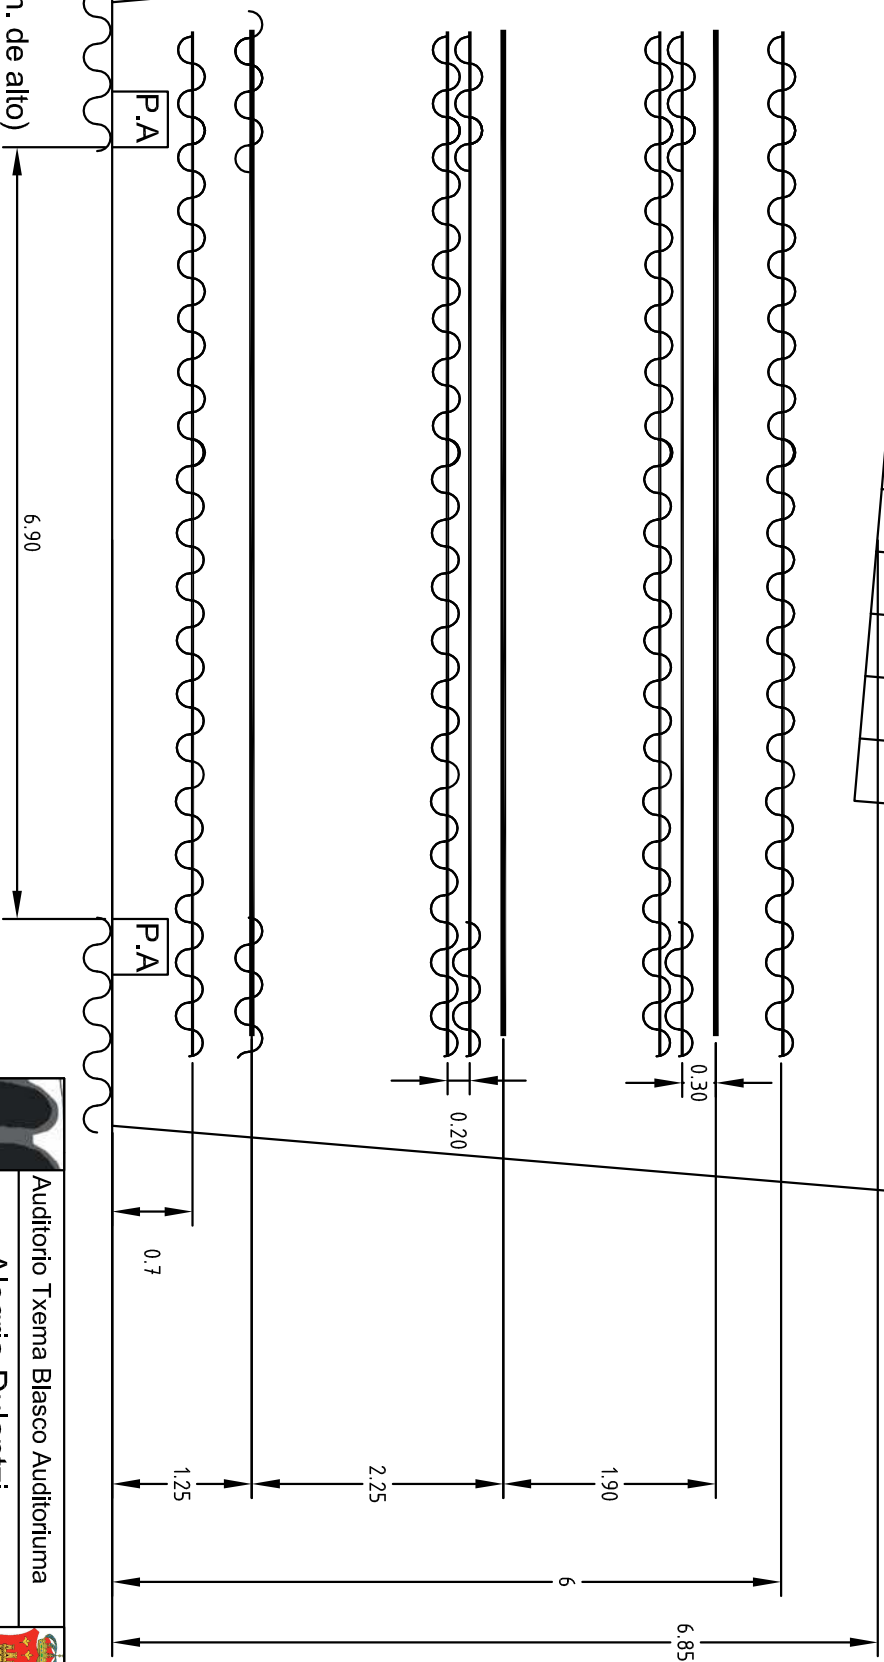

Telón de fondo  
4ª electrificada  
Manual pata  
Manual bambalina

3ª electrificada  
Manual pata  
Manual bambalina

2ª electrificada / pata  
Manual / bambalina

Americana / bambalín

Boca (4m. de alto)

1ª electrificada

**Auditorio Txema Blasco Auditoriuma**  
**Alegria-Dulantzi**

4 varas motorizadas y electrificadas ( 12 circuitos cada una) .  
5 varas manuales.  
Telón de boca con apertura a la americana  
Telón de fondo doble hoja con apertura a la americana.

TODAS LAS COTAS EN METROS.