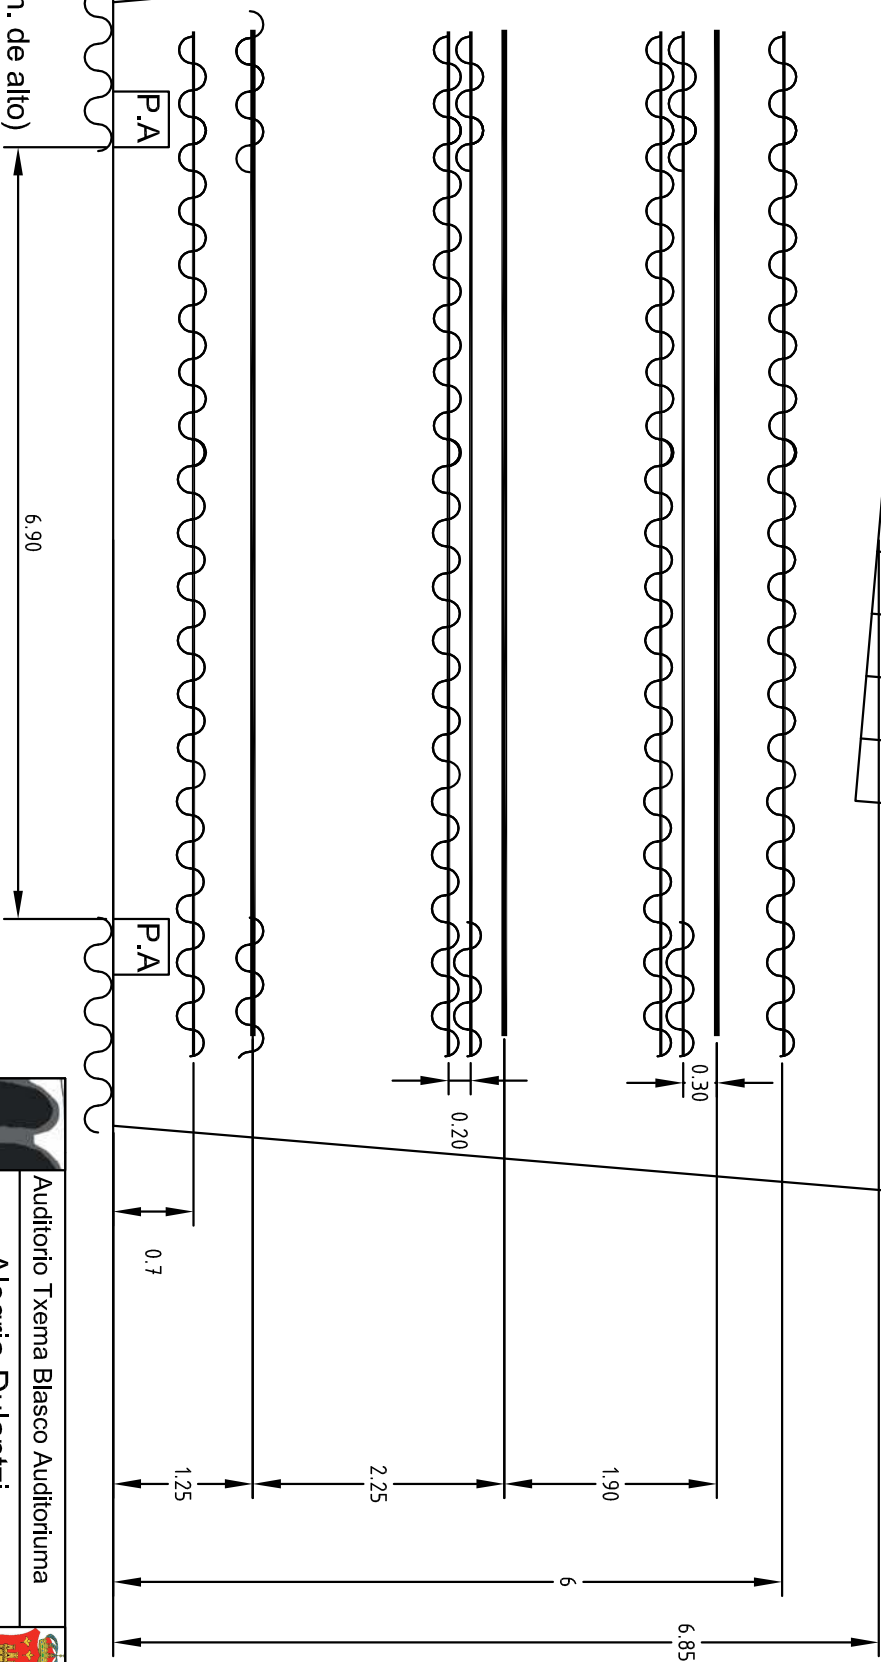

Telón de fondo
4ª electrificada
Manual pata
Manual bambalina

3ª electrificada
Manual pata
Manual bambalina

2ª electrificada / pata
Manual / bambalina

Americana / bambalín

Boca (4m. de alto)

1ª electrificada

Auditorio Txema Blasco Auditoriuma
Alegria-Dulantzi

4 varas motorizadas y electrificadas (12 circuitos cada una)
5 varas manuales.
Telón de boca con apertura a la americana
Telón de fondo doble hoja con apertura a la americana.

TODAS LAS COTAS EN METROS.